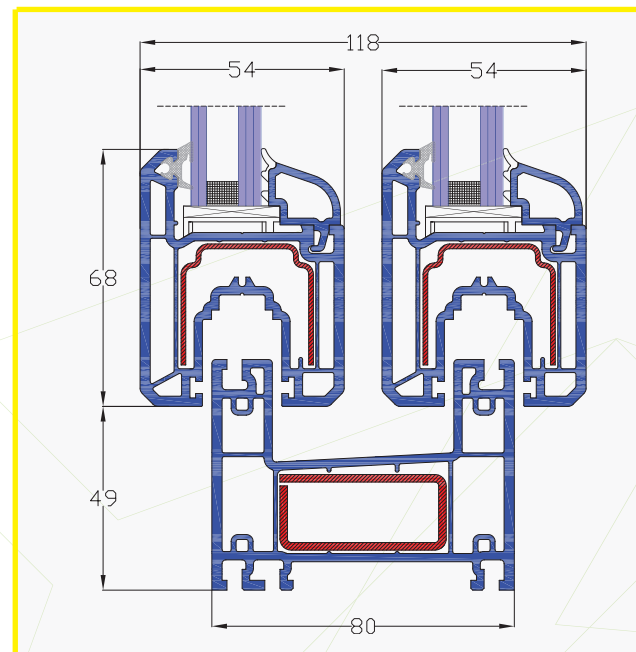

SECCIÓN LATERAL

MÁXIMA SATISFACCIÓN GARANTIZADA

Hermet 10, con su sistema PremiLine, garantiza un sistema versátil, que encaja en todo tipo de huecos, gracias a sus múltiples accesorios.

Marcado CE

- ✓ **Transmitancia Térmica $U_{H,M}$:** 2,6 w/m².K
- ✓ **Conductividad térmica:** 0,16 w/m.K
- ✓ **Aislamiento Acústico:** 32 db
- ✓ **Permeabilidad al Aire:** CLASE 3
- ✓ **Estanqueidad al Agua:** 7A
- ✓ **Resistencia al Viento:** CLASE C4

CAJÓN DE PERSIANA Hermet 10

Aporta **Mayor Aislamiento Térmico y Acústico** que los cajones tradicionales, debido a los 10 mm de esp. de los perfiles que lo conforman, también a los testeros de ABS probistos de **Junta de Goma** perimetral con las guías solapadas, y por supuesto a la incorporación de **Aislamiento Térmico**. (186/210/230 mm).

HERRAJE PERIMETRAL COMPLETO

La serie PremiLine está fabricada con herrajes en todas las hojas. El número de puntos fuertes puntos depende de la apertura, número de hojas y ancho y alto de las mismas.

ETIQUETA DE EFICIENCIA ENERGÉTICA DE VENTANA