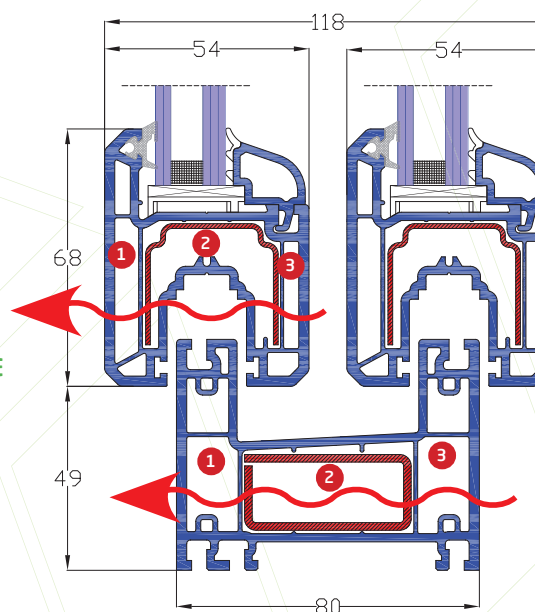

CAJÓN DE PERSIANA Hermet 10

Aporta **Mayor Aislamiento Térmico y Acústico** que los cajones tradicionales, debido a los 10 mm de esp. de los perfiles que lo conforman, también a los testeros de ABS probistos de **Junta de Goma** perimetral con las guías solapadas, y por supuesto a la incorporación de **Aislamiento Térmico** (186/210/230 mm).

LAMA DE PERSIANA

Lama de aluminio rellena de aislamiento térmico (espuma de poliuretano expandido), para aumentar el conjunto del aislamiento térmico de la ventana.

HERRAJE CORREDERA / DESLIZANTE

La serie PremiLine de Hermet 10 está fabricada con herraje de la más alta calidad. Una construcción precisa de los componentes internos permite un manejo excelente. Incorpora un pasador protector contra la elevación integrado de forma estándar.

SECCIÓN LATERAL

CARACTERÍSTICAS

Perfil **PremiLine** cuenta con tres cámaras de aislamiento y un espesor de hasta 84 mm. Este sistema para ventanas correderas ha sido especialmente diseñado pensando en la comodidad. Consigue un desplazamiento suave y silencioso gracias a su sólida estructura y al diseño de sus raíles de acero inoxidable. PremiLine es, además, compatible con todos los sistemas de 70 mm. Admite acristalamientos desde 4 hasta 28 mm. Galce inclinado 5° para facilitar la evacuación del agua de lluvia. Formulación GREENLINE exenta de metales pesados.