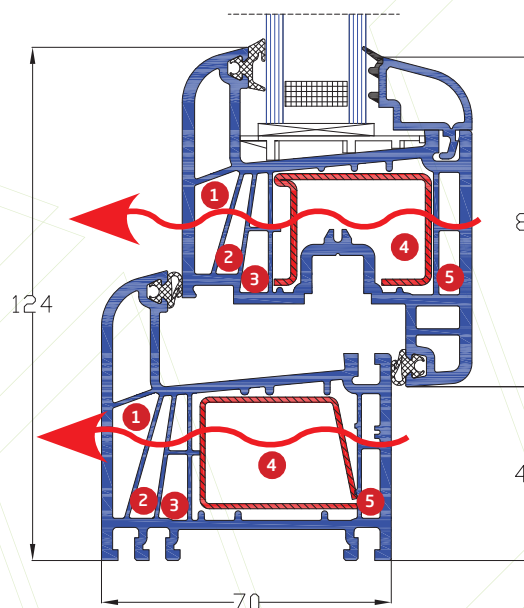

### HERRAJE PERIMETRAL COMPLETO

La serie Advance de Hermet 10 está fabricada con herrajes en todas las hojas. El número de puntos fuertes depende de la apertura, número de hojas y ancho y alto de las mismas.

### SECCIÓN LATERAL

### CARACTERÍSTICAS

Sistema de perfiles Kömmerling de 70 mm de profundidad y 5 cámaras de aislamiento.  
 1 cámara para el alojamiento del refuerzo de 3 mm de espesor en paredes principales.  
 Refuerzo de acero zincado de 1,5 mm de espesor.  
 Galce inclinado 5° para facilitar la evacuación de aguas pluviales.  
 Capacidad de galce para vidrios de 3 mm hasta 39 mm.  
 Formulación GREENLINE exenta de metales pesados.  
 La ventana Hermet 10 Óptima ofrece un valor  $U_{H,M}$ : **1,3 w/m<sup>2</sup>.k**.  
 Un aislamiento térmico óptimo. Sus perfiles destacan por su robustez y gran resistencia al impacto.  
 La ventana Hermet 10 Óptima con cierre estanco, no permite la filtración de ondas sonoras por lo que en función del vidrio montado podemos llegar a aislamientos de 47 db.