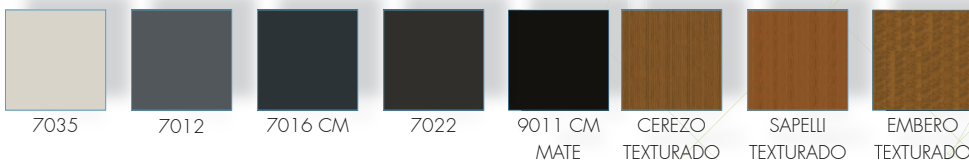

### CAJÓN DE PERSIANA

Una amplia gama de colores. Con más de 100 tonalidades de la carta RAL, y la práctica totalidad de certificados de ensayos cumpliendo la normativa actual para la construcción.

### HERRAJE PERIMETRAL COMPLETO

- La serie Cortizo 2300 de aluminio, con apertura practicable y RPT, está fabricada con herrajes en todas las hojas. El número de puntos fuertes puntos depende de la apertura, número de hojas y ancho y alto de las mismas.

### Gama de Colores (consulta la variedad de colores y acabados)