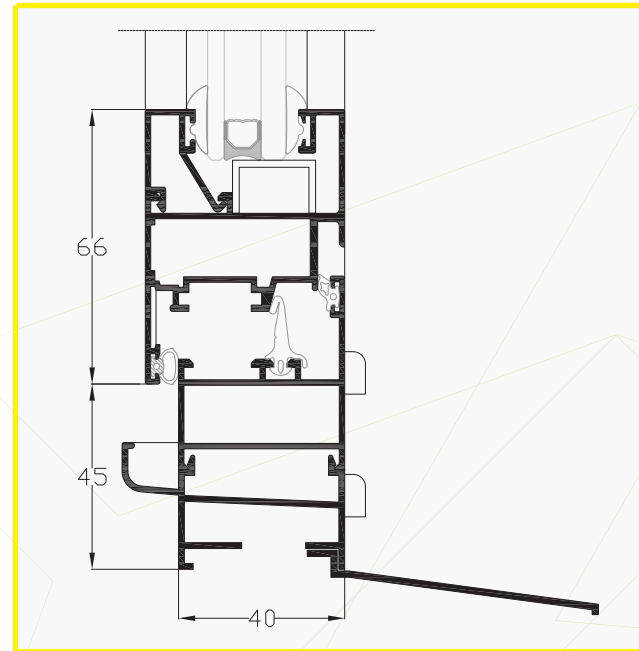

CORTIZO

PARTNER OFICIAL

Serie Cortizo 2300 de aluminio

Ficha técnica: FC-05

e-ventanas

Eficiencia energética a un clic

Serie Cortizo 2300. Apertura practicable sin RPT

- ✓ Sistema de perfiles Cortizo de 40 mm el marco y 48 mm la hoja.
- ✓ La ventana Cortizo 2300 ofrece valores desde $U_{H,M}$: **1,8** w/m².k. Un aislamiento térmico muy eficiente.
- ✓ Posibilidad de hojas y junquillos rectos y curvos.
- ✓ Presenta la opción de incorporar herraje con bisagras ocultas y herraje de seguridad.
- ✓ Máximo aislamiento acústico alcanzado **39** dB con acristalamiento de 40 mm.
- ✓ Disponibilidad de acabados:
  - » Lacado colores (Ral, moteados y rugosos).
  - » Lacado imitación madera.
  - » Lacada antibacteriano.
  - » Anodizado.

SECCIÓN CENTRAL