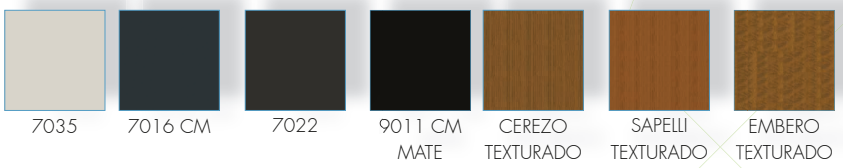

## Serie Cortizo 4200 con RPT

- ✓ Sistema versátil con múltiples marco perimetrales y posibilidad de hojas a testa o perimetrales.
- ✓ Sistema de perfiles Cortizo de 60, 65, 77 y 80 mm el marco y 37 mm la hoja.
- ✓ La ventana Cortizo 4200 RPT ofrece valores desde  $U_{H,M}$ : **1,4** w/m<sup>2</sup>.k. Un aislamiento térmico muy eficiente.
- ✓ Posibilidad de hojas y junquillos rectos y curvos.
- ✓ También permite la incorporación de una hoja en paralelo oculta del sistema de protección solar Tamiz.
- ✓ Máximo aislamiento acústico alcanzado **39** dB con acristalamiento de 26 mm.
- ✓ Disponibilidad de acabados:
  - » Posibilidad bicolor.
  - » Lacado colores (Ral, moteados y rugosos).
  - » Lacado imitación madera.
  - » Lacada antibacteriano.
  - » Anodizado.

### Gama de Colores (consulta la variedad de colores y acabados)