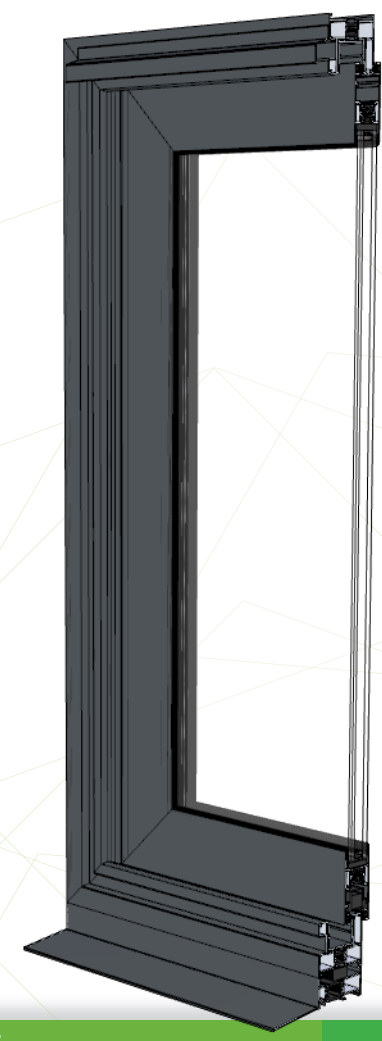

Serie Cortizo 4200 con RPT

- ✓ Sistema versátil con múltiples marco perimetrales y posibilidad de hojas a testa o perimetrales.
- ✓ Sistema de perfiles Cortizo de 60, 65, 77 y 80 mm el marco y 37 mm la hoja.
- ✓ La ventana Cortizo 4200 RPT ofrece valores desde $U_{H,M}$: **1,4** w/m².k. Un aislamiento térmico muy eficiente.
- ✓ Posibilidad de hojas y junquillos rectos y curvos.
- ✓ También permite la incorporación de una hoja en paralelo oculta del sistema de protección solar Tamiz.
- ✓ Máximo aislamiento acústico alcanzado **39** dB con acristalamiento de 26 mm.
- ✓ Disponibilidad de acabados:
  - » Posibilidad bicolor.
  - » Lacado colores (Ral, moteados y rugosos).
  - » Lacado imitación madera.
  - » Lacada antibacteriano.
  - » Anodizado.

Marcado CE

- ✓ Transmitancia Térmica $U_{H,M}$: desde 1,4 w/m².K
- ✓ Conductividad Térmica: 209 w/m.K
- ✓ Aislamiento Acústico: máximo 39 db
- ✓ Permeabilidad al Aire: Clase 3
- ✓ Estanqueidad al Agua: Clase 7A
- ✓ Resistencia al Viento: Clase C5